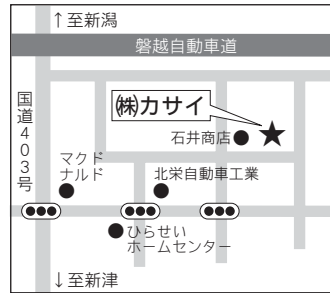

2月にOPENした
整体院です。

ふくろう整体院

新潟市秋葉区美幸町1-20-18 T&K美幸町101号
TEL:090-7412-9284

■Open 9:00~19:00 ※予約制です。時間応談可。
http://fukurou-810.com/

水処理事業に
取り組んでいます。

株式会社カサイ

新潟市秋葉区川口578-23(新津工業団地内)
TEL 0250-24-3900 FAX 0250-24-4100
http://www.kasai-corporation.co.jp