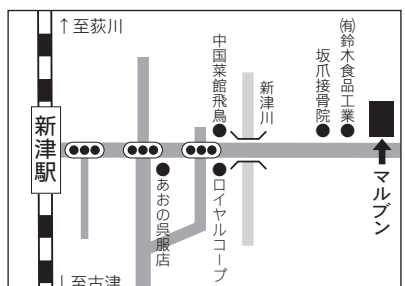

ペダルを踏めば、爽快な気分

マルブン

新潟市秋葉区新町1丁目12-19
TEL:0250-22-0262

クローズアップ会員
(有)鈴木食品工業
新潟市秋葉区新町1丁目8-35
TEL/FAX:0250-24-7050