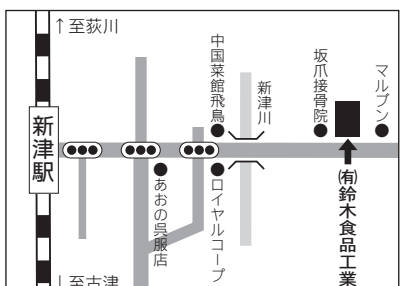

このたび、平成22年度(第16回)全国納豆鑑評会において、大粒白糸納豆が優良賞をいただきました。
残念ながら、第12回に頂いた最優秀賞とまではいきませんでした。年々他社もレベルが上がっている中、受賞出来たことは大変うれしく、有り難く思っております。
今回も、納豆に使っている大豆は厳選した北海道産を使っています。大豆は毎年天候などに左右されるものなので、なかなか同じようにはいきませんが、ふつくとやわらかく、甘みのある納豆、そして地元の皆様に愛され続ける納豆でいたいと思ひ日々作っています。

まだ食べたことがない方も、「近頃食べていないなあ」という方も、是非一度食べてみてください。きつと懐かしい味がすると思います。
にいつフードセンター、マルヒコなどのスーパー、秋葉区の商店で販売しています。
また、遠方への発送もいたします。

賞状
納豆鑑評会賞 大粒中粒部門
商品名 大粒 白糸納豆
有限会社鈴木食品工業
あなただけの全品全額返金制度
連合会費返戻率平成22年度第16回全国納豆鑑評会において優秀と認められたので、これを表します
平成22年5月15日
納親会
会長 鈴木敏之