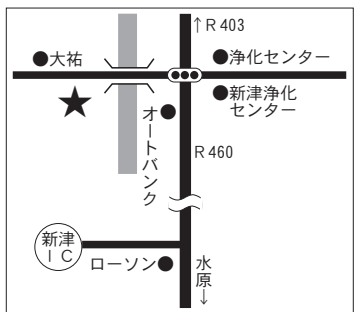

マイホームと家族を守る 新住宅火災警報器

(株)小林防災商会
新潟市秋葉区新町2丁目9-1 TEL:0250-22-1607

クローズアップ会員
ツボの刺激の気持ちよさを お試し下さい!
リラクゼーションルーム ぶ〜す
新潟市秋葉区新金沢町10-3 TEL:090-5769-7296

ツボの刺激の気持ちよさを お試し下さい!
リラクゼーションルーム ぶ〜す
新潟市秋葉区新金沢町10-3 TEL:090-5769-7296