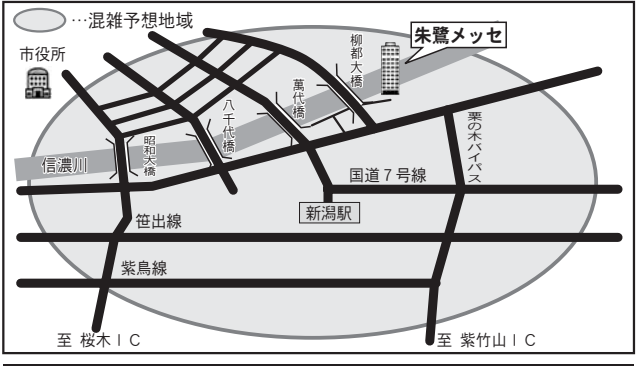

3. にいつ食の陣当日座
 4. 体験・催事コーナー
- ※一部雨天中止あり
- ◎長さ約30mの花ふるロールケーキを一緒に巻いてくれる方60名募集中!
(参加費無料)

《申込方法》
往復ハガキ(1人1枚)
住所・氏名・年令・電話番号・ロールケーキ希望と記入し、5/19(日)(必着)までに新津観光協会へ郵送して下さい。
※応募多数の場合は抽選

| 往信 | 返信 |
|-------------------------------------|---|
| 〒新潟市秋葉区新津本町3-1-7 新津観光協会 行 空ラン | 〒住所 氏名 年令 電話番号 花ふるロールケーキ希望 応募者住所 氏名 |

G8(サミット)新潟労働大臣会合 開催 自動車乗り入れ自粛にご協力を!

G8(サミット)新潟労働大臣会合
5/11(日)~5/13(火) 朱鷺メッセ

会議場周辺では交通規制や検問などで混雑が予想されます。
「サミット」期間中の
◎新潟市内への自動車乗り入れ自粛
◎公共交通機関のご利用
にご理解とご協力をお願いします。

にいがた2008年サミット労働大臣会合推進協議会・新潟県警察
お問い合わせ先/サミット全般~新潟市2008年サミット推進課 (025)226-2008
交通規制関係~新潟県警察 (025)285-0110
※お問い合わせは、土・日・祝日を除く日の午前8:30~午後5:30までの間にお願いします。